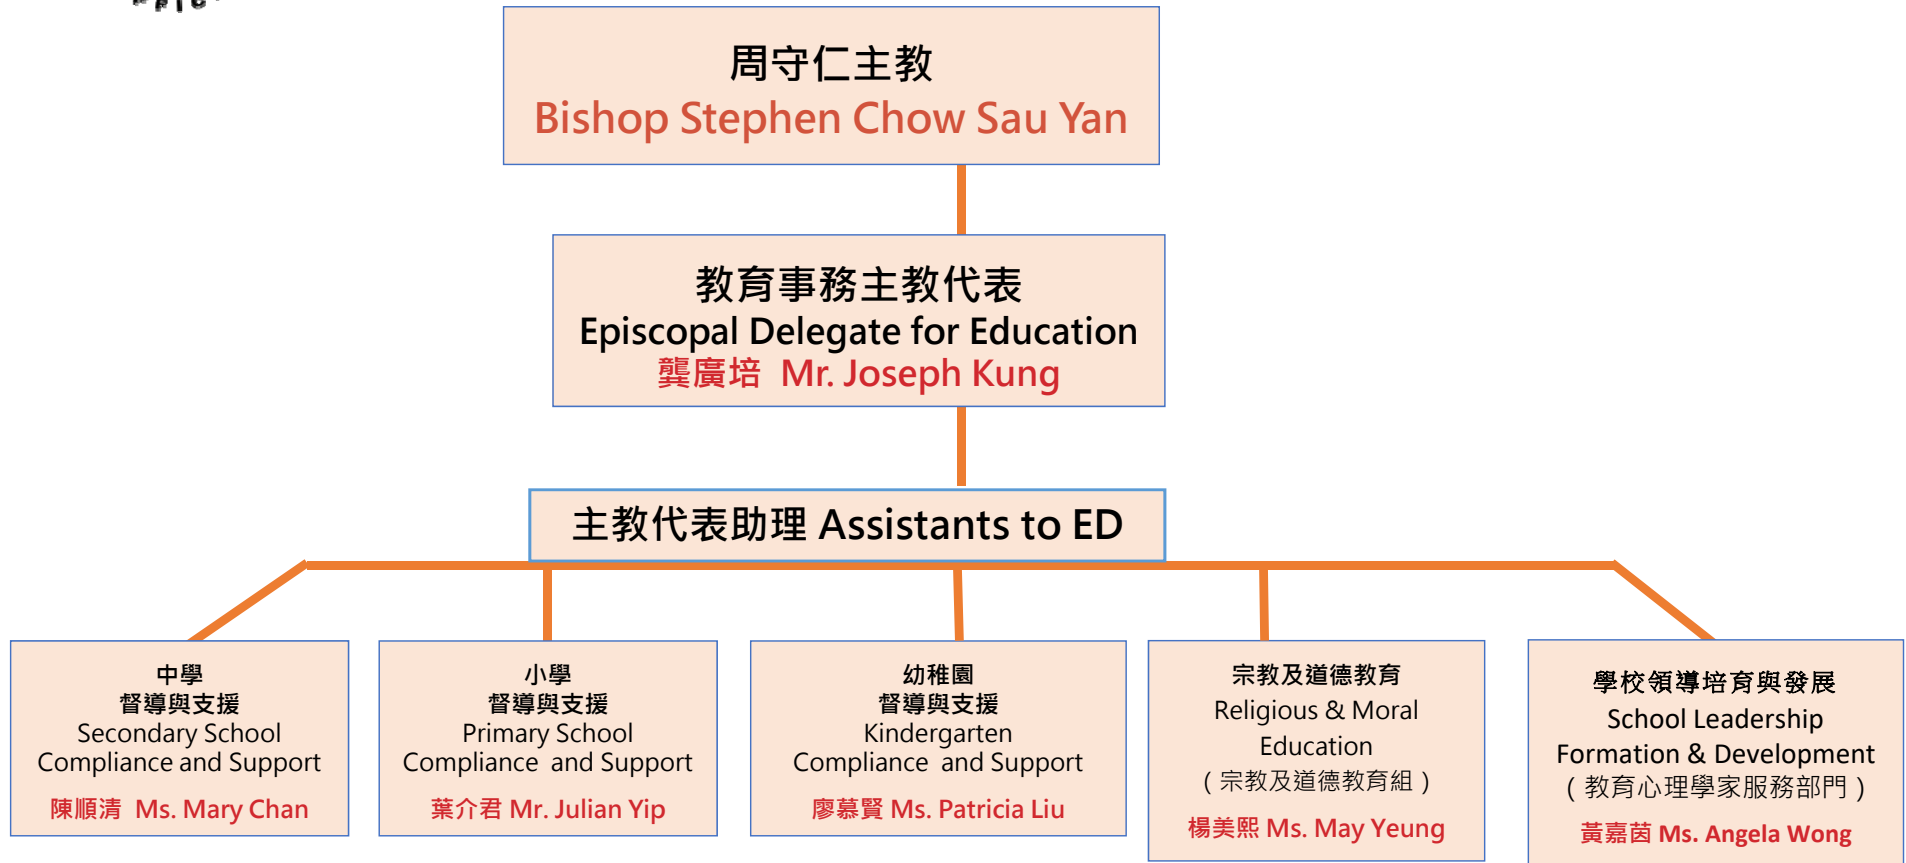

天主教教育事務處 Catholic Education Office