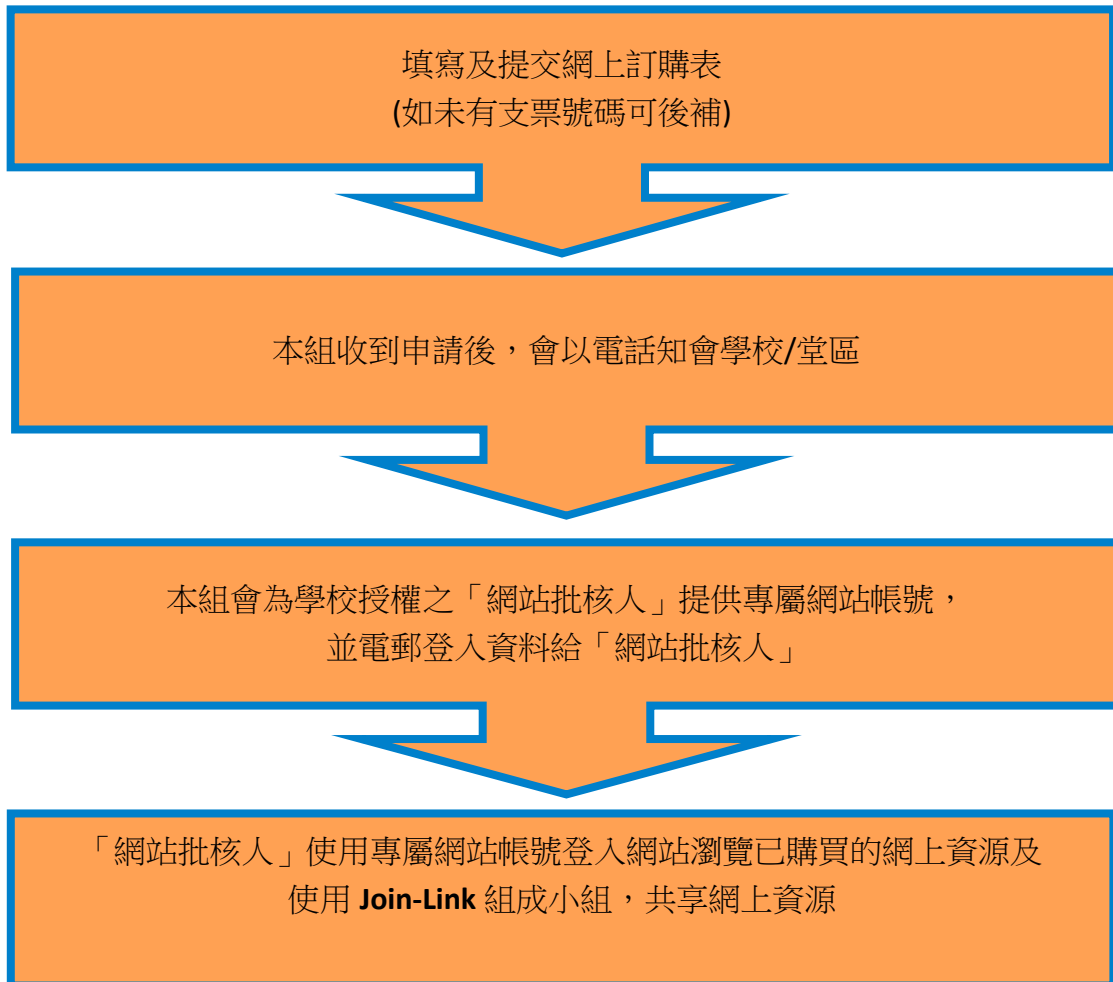

宗教及道德教育組 - 網站服務使用指引

◇ 網站資源平台年費計劃 (星光系列教材) 訂購流程

◇ 「網站批核人」組成小組

注意事項：

1. 只有「網站批核人」可組成小組，購買不同服務亦可組成不同小組，查閱及管理小組成員請登入網站 > 會員目錄 > 管理小組
2. 小組成員不設上限，但如發現非受邀之組員，請「網站批核人」將該組員移除。被移除的組員仍是網站「免費會員」。
3. 當服務計劃結束，「網站批核人」帳號將自動轉為「免費會員」，小組亦會自動解散，組員帳號仍然是「免費會員」，但不能再瀏覽服務計劃的網上資源，直至下一學年再購買服務。